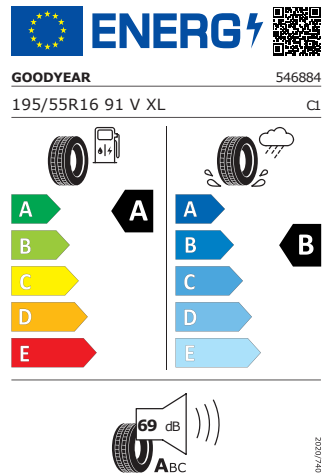

#### Produktblad

<https://relasdata.blob.core.windows.net/relas/tyres/sheet/Nyn8sDKXah+UKoIJuPpRPg==>

**Bridgestone 195/55 R16 91V XL**

Skanna QR kod med din smartphone och se alla detaljer gällande dessa däck.

**Produktblad**

<https://relasdata.blob.core.window.s.net/relas/tyres/sheet/iLbnwQrXv+dcJ9T2uCl2cw==>

**GOODYEAR 195/55 R16 91V**

Skanna QR kod med din smartphone och se alla detaljer gällande dessa däck.

**Produktblad**

<https://relasdata.blob.core.window.s.net/relas/tyres/sheet/bFVfo6/Mlw8bG4JXtc1/xg==>

**GOODYEAR 195/55 R16 91V**

Skanna QR kod med din smartphone och se alla detaljer gällande dessa däck.