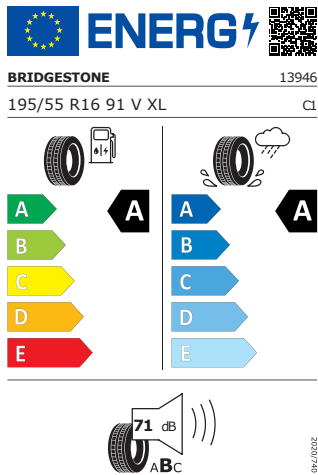

### Continental 195/55 R16 91V

Continental 0358162  
195/55 R 16 91 V XL CI

2020/746

Skanna QR kod med din smartphone och se alla detaljer gällande dessa däck.

#### Produktblad

<https://relasdata.blob.core.windows.net/relas/tyres/sheet/Nyn8sDKXah+UKoIJuPpRPg==>

**Bridgestone 195/55 R16 91V XL**

Skanna QR kod med din smartphone och se alla detaljer gällande dessa däck.

**Produktblad**

<https://relasdata.blob.core.window.s.net/relas/tyres/sheet/iLbnwQrXv+dcJ9T2uCl2cw==>

**GOODYEAR 195/55 R16 91V**

Skanna QR kod med din smartphone och se alla detaljer gällande dessa däck.

**Produktblad**

<https://relasdata.blob.core.window.s.net/relas/tyres/sheet/bFVfo6/Mlw8bG4JXtc1/xg==>

**GOODYEAR 195/55 R16 91V**

Skanna QR kod med din smartphone och se alla detaljer gällande dessa däck.