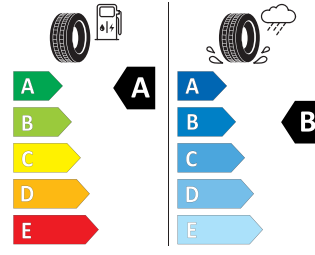

Continental 195/55 R16 91V

Continental 0358162
195/55 R 16 91 V XL CI

2020/746

Skanna QR kod med din smartphone och se alla detaljer gällande dessa däck.

Produktblad

<https://relasdata.blob.core.windows.net/relas/tyres/sheet/Nyn8sDKXah+UKoIJuPpRPg==>