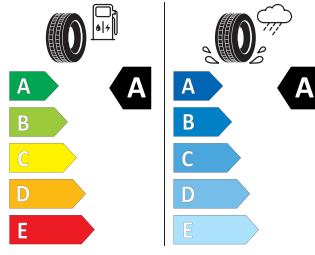

Bridgestone 195/55 R16 91V XL

BRIDGESTONE 13946
195/55 R16 91 V XL CI

2020/746

Skanna QR kod med din smartphone och se alla detaljer gällande dessa däck.

Produktblad

<https://relasdata.blob.core.windows.net/relas/tyres/sheet/iLbnwQrXv+dcJ9T2uCl2cw==>