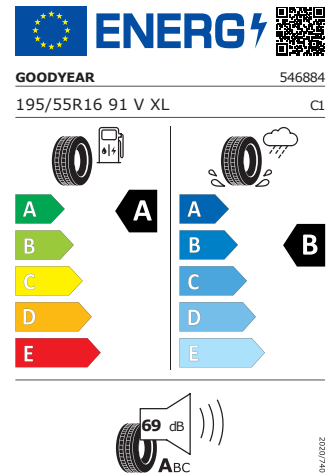

#### Produktblad

<https://relasdata.blob.core.windows.net/relas/tyres/sheet/Nyn8sDKXah+UKoIJuPpRPg==>

**Bridgestone 195/55 R16 91V XL**

Skanna QR kod med din smartphone och se alla detaljer gällande dessa däck.

**Produktblad**

<https://relasdata.blob.core.window.s.net/relas/tyres/sheet/iLbnwQrXv+dcJ9T2uCl2cw==>

**GOODYEAR 195/55 R16 91V**

Skanna QR kod med din smartphone och se alla detaljer gällande dessa däck.

**Produktblad**

<https://relasdata.blob.core.window.s.net/relas/tyres/sheet/bFVfo6/Mlw8bG4JXtc1/xg==>

**GOODYEAR 195/55 R16 91V**

Skanna QR kod med din smartphone och se alla detaljer gällande dessa däck.