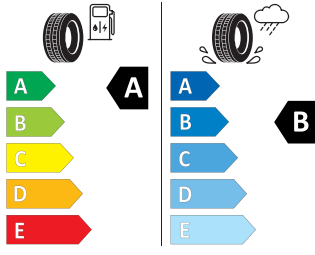

### Continental 195/55 R16 91V

Continental 0358162  
195/55 R 16 91 V XL CI

2020/746

Skanna QR kod med din smartphone och se alla detaljer gällande dessa däck.