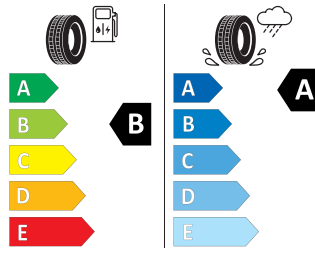

Continental 235/45 R18 94W

Continental 0358141
235/45 R 18 94 W CI

2020/740

Skanna QR kod med din smartphone och se alla detaljer gällande dessa däck.

Produktblad

<https://relasdata.blob.core.windows.net/relas/tyres/sheet/eDR0tvk48zxdFEFDVFNyQ==>