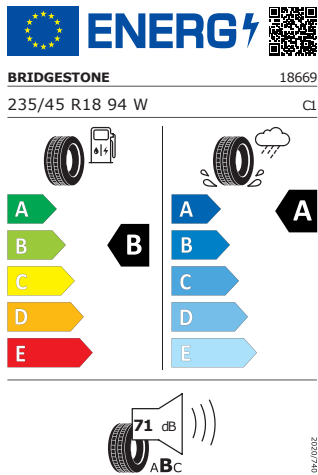

Bridgestone 235/45 R18 94W

BRIDGESTONE 18669
235/45 R18 94 W CI

2020/740

Skanna QR kod med din smartphone och se alla detaljer gällande dessa däck.

Produktblad

<https://relasdata.blob.core.windows.net/relas/tyres/sheet/NFFCaqZxHdNCFfeTyPydQQ==>

Bridgestone 235/45 R18 94W

Skanna QR kod med din smartphone och se alla detaljer gällande dessa däck.

Produktblad

[https://relasdata.blob.core.window
s.net/relas/tyres/sheet/NFFCaqZx
HdNCFfeTyPydQQ==](https://relasdata.blob.core.windows.net/relas/tyres/sheet/NFFCaqZxHdNCFfeTyPydQQ==)

GOODYEAR 235/45 R18 94 W

Skanna QR kod med din smartphone och se alla detaljer gällande dessa däck.

Produktblad

[https://relasdata.blob.core.window
s.net/relas/tyres/sheet/2XHLHgN
D2skrfnnis83yog==](https://relasdata.blob.core.windows.net/relas/tyres/sheet/2XHLHgND2skrfnnis83yog==)