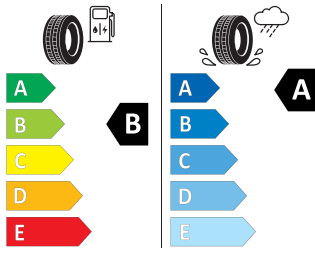

Continental 235/45 R18 94W

Continental 0358141
235/45 R 18 94 W CI

2020/740

Skanna QR kod med din smartphone och se alla detaljer gällande dessa däck.

Produktblad

<https://relasdata.blob.core.windows.net/relas/tyres/sheet/eDR0tvk48zxdFEFDVFNyQ==>