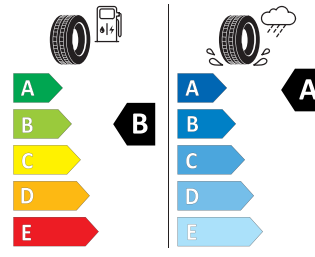

Bridgestone 235/45 R18 94W

BRIDGESTONE 18669
235/45 R18 94 W CI

2020/740

Skanna QR kod med din smartphone och se alla detaljer gällande dessa däck.

Produktblad

<https://relasdata.blob.core.windows.net/relas/tyres/sheet/NFFCaqZxHdNCFfeTyPydQQ==>