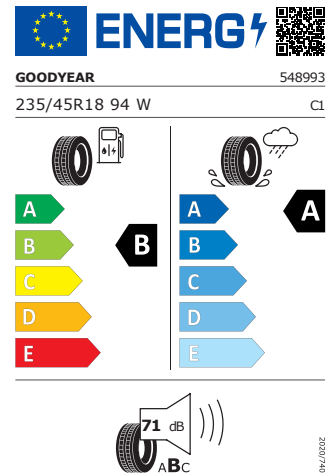

Bridgestone 235/45 R18 94W

BRIDGESTONE 18669
235/45 R18 94 W CI

2020/740

Skanna QR kod med din smartphone och se alla detaljer gällande dessa däck.

Produktblad

<https://relasdata.blob.core.windows.net/relas/tyres/sheet/NFFCaqZxHdNCFfeTyPydQQ==>

Bridgestone 235/45 R18 94W

Skanna QR kod med din smartphone och se alla detaljer gällande dessa däck.

Produktblad

[https://relasdata.blob.core.window
s.net/relas/tyres/sheet/NFFCaqZx
HdNCFfeTyPydQQ==](https://relasdata.blob.core.windows.net/relas/tyres/sheet/NFFCaqZxHdNCFfeTyPydQQ==)

GOODYEAR 235/45 R18 94 W

Skanna QR kod med din smartphone och se alla detaljer gällande dessa däck.

Produktblad

[https://relasdata.blob.core.window
s.net/relas/tyres/sheet/2XHLHgN
D2skrfnnis83yog==](https://relasdata.blob.core.windows.net/relas/tyres/sheet/2XHLHgND2skrfnnis83yog==)