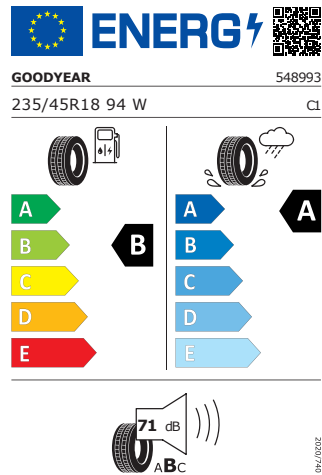

Bridgestone 235/45 R18 94W

BRIDGESTONE 18669
235/45 R18 94 W CI

2020/740

Skanna QR kod med din smartphone och se alla detaljer gällande dessa däck.

Produktblad

<https://relasdata.blob.core.windows.net/relas/tyres/sheet/NFFCaqZxHdNCFfeTyPydQQ==>

Bridgestone 235/45 R18 94W

Skanna QR kod med din smartphone och se alla detaljer gällande dessa däck.

Produktblad

[https://relasdata.blob.core.window
s.net/relas/tyres/sheet/NFFCaqZx
HdNCFfeTyPydQQ==](https://relasdata.blob.core.windows.net/relas/tyres/sheet/NFFCaqZxHdNCFfeTyPydQQ==)

GOODYEAR 235/45 R18 94 W

Skanna QR kod med din smartphone och se alla detaljer gällande dessa däck.

Produktblad

[https://relasdata.blob.core.window
s.net/relas/tyres/sheet/2XHLHgN
D2skrfnnis83yog==](https://relasdata.blob.core.windows.net/relas/tyres/sheet/2XHLHgND2skrfnnis83yog==)